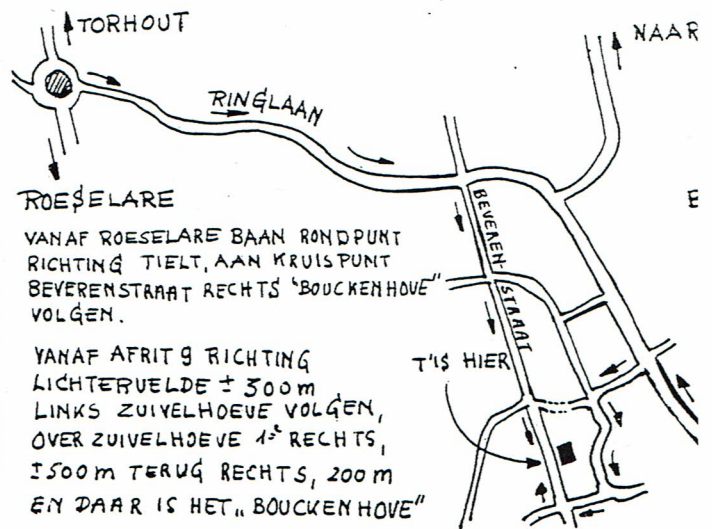

PUNT NET

Start Kachtemplein - R Hogestraat - RD Rhodesstraat - R
Smallestraat - RD Rodestraat - L Ysselmeersstraat - R Langestraat -
L Rodepoortstraat - RD Roeselarestraat - na 400m L Vlasbloemstraat -
L Beverensestraat - na 300m R Duivelstraatje - L Hellestraat - R
Burgerleenstraat - voor spoorweg L Hoogbeverenstraat - R
Kortekeerstraat - RD Oude Heirweg - voor de voet brug - L
Vliekaertstraat - R Ridderstraat - RD Ridderstraat - stop Domein
Bouckenhove Ridderstraat 1 - terug L Ridderstraat - L Gentweg - L
Oude Heirweg - na 500m R Hoog Wielkestraat - L Burgerleenstraat -
na 100m R Oude Lichterveldsestraat - R Hoflandstraat - RD Koning
Albertstraat - L Beverensestraat - na 50m R Cardijnlaan - R
Kortrijksestraat - verkeerslichten RD Izegemsestraat - na 200m L
Tombrugstraat - na 600m R Muizeputweg - R Wezestraat - na 500m R
Cijnsmolenstraat - RD Tinnenpotstraat - R Vernagelingstraat - baan
dwarsen RD Vernagelingstraat - RD Ysselbosstraat - RD Pater Ver
Eeckestraat - R Sint-Jansstraat - Kachtemplein - Einde

Vakantiehoeve Bouckenhove
Ridderstraat 1
8810 Lichtervelde
Tel. 051-72 25 78

www.bouckenhovemest.be
0497/367992

Omringel de woensdag gestoten.